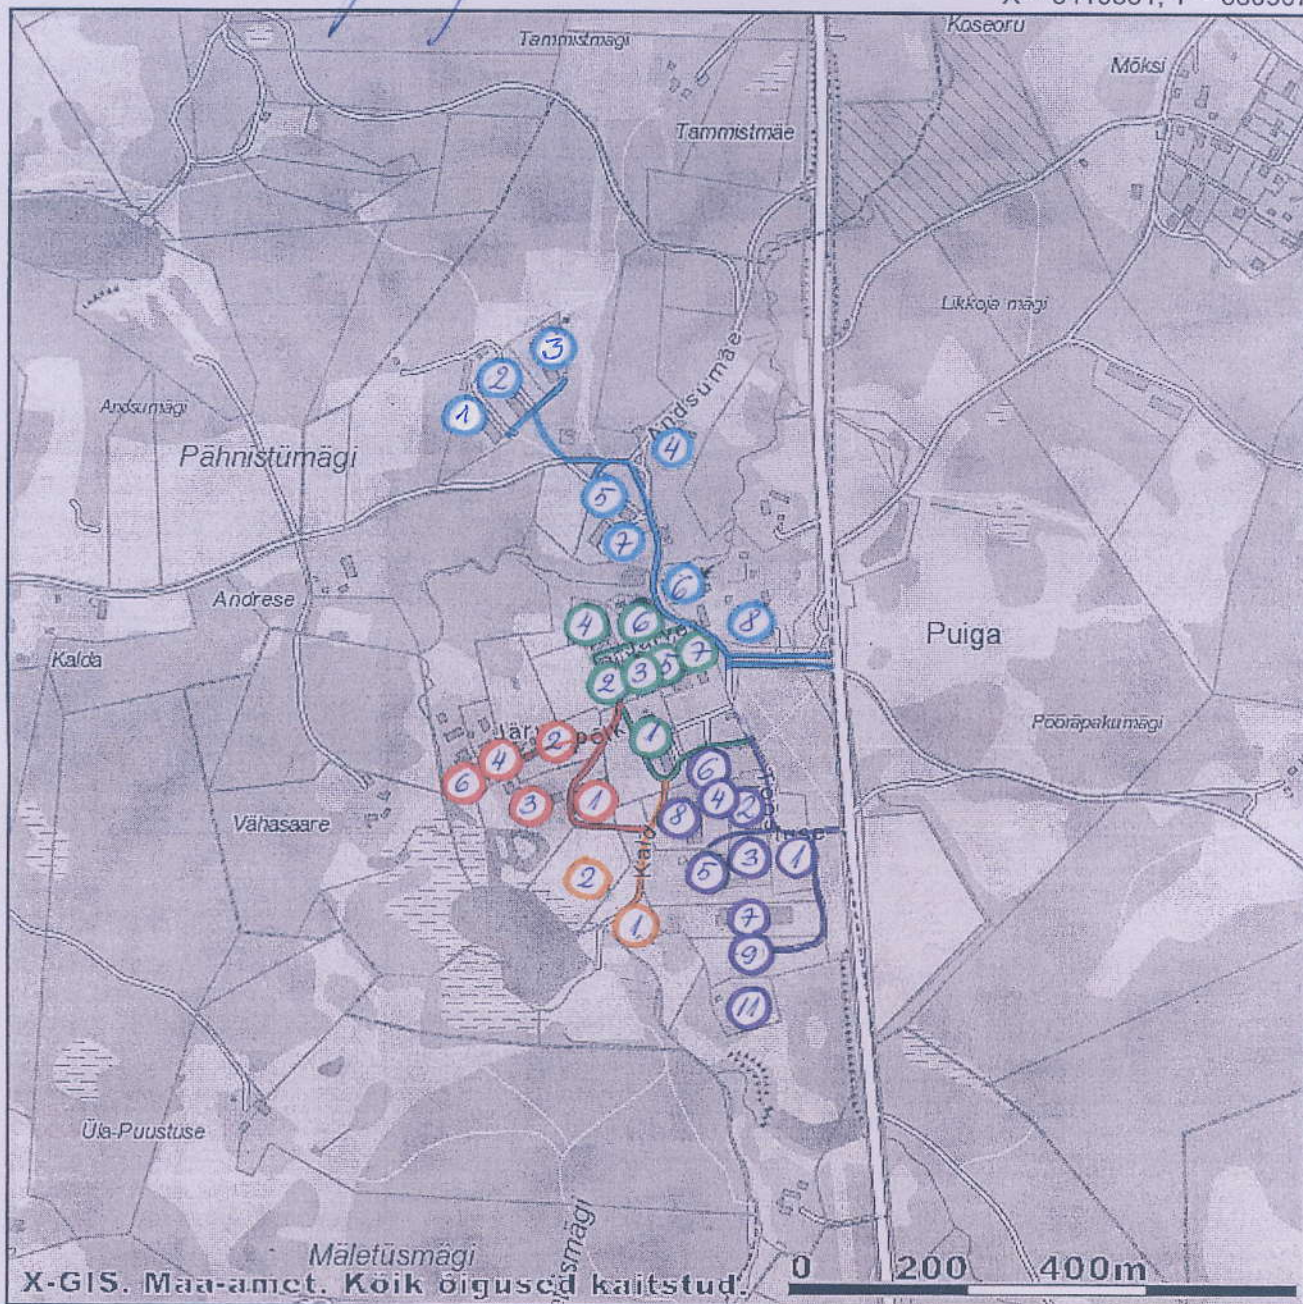

# Võru MK Võru vald Puiga küla

Koha-aadresside korrastamine

koostas:  Alar Veibri maanõunik

X = 6410831, Y = 680907

X = 6409367, Y = 679443

M 1:8605

Andsumäe 

Järve 

Järve põik 

Kalda 

Tööstuse 